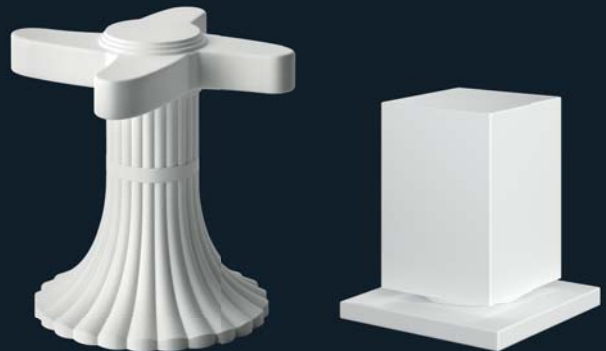

.022 rosé-gold · *rose-gold*

.023 rosé-gold matt · *rose-gold mat*

.092 schwarz matt · *mat black*

.052 weiß matt · *mat white*

SEIT 1909

Jürger

Armaturen- und Accessoires-Fabrik GmbH

VEREDELTE OBERFLÄCHEN