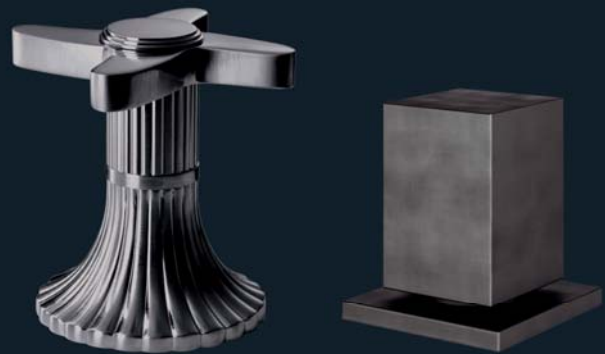

.096 nerz matt · mink mat