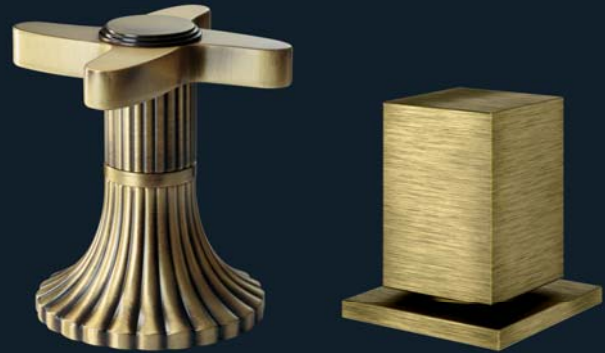

.011 bronze · bronze