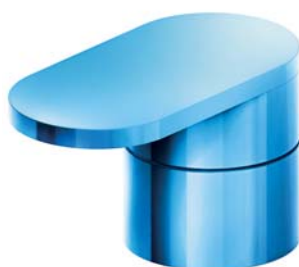

.077 candyeisblau · *candy ice blue*