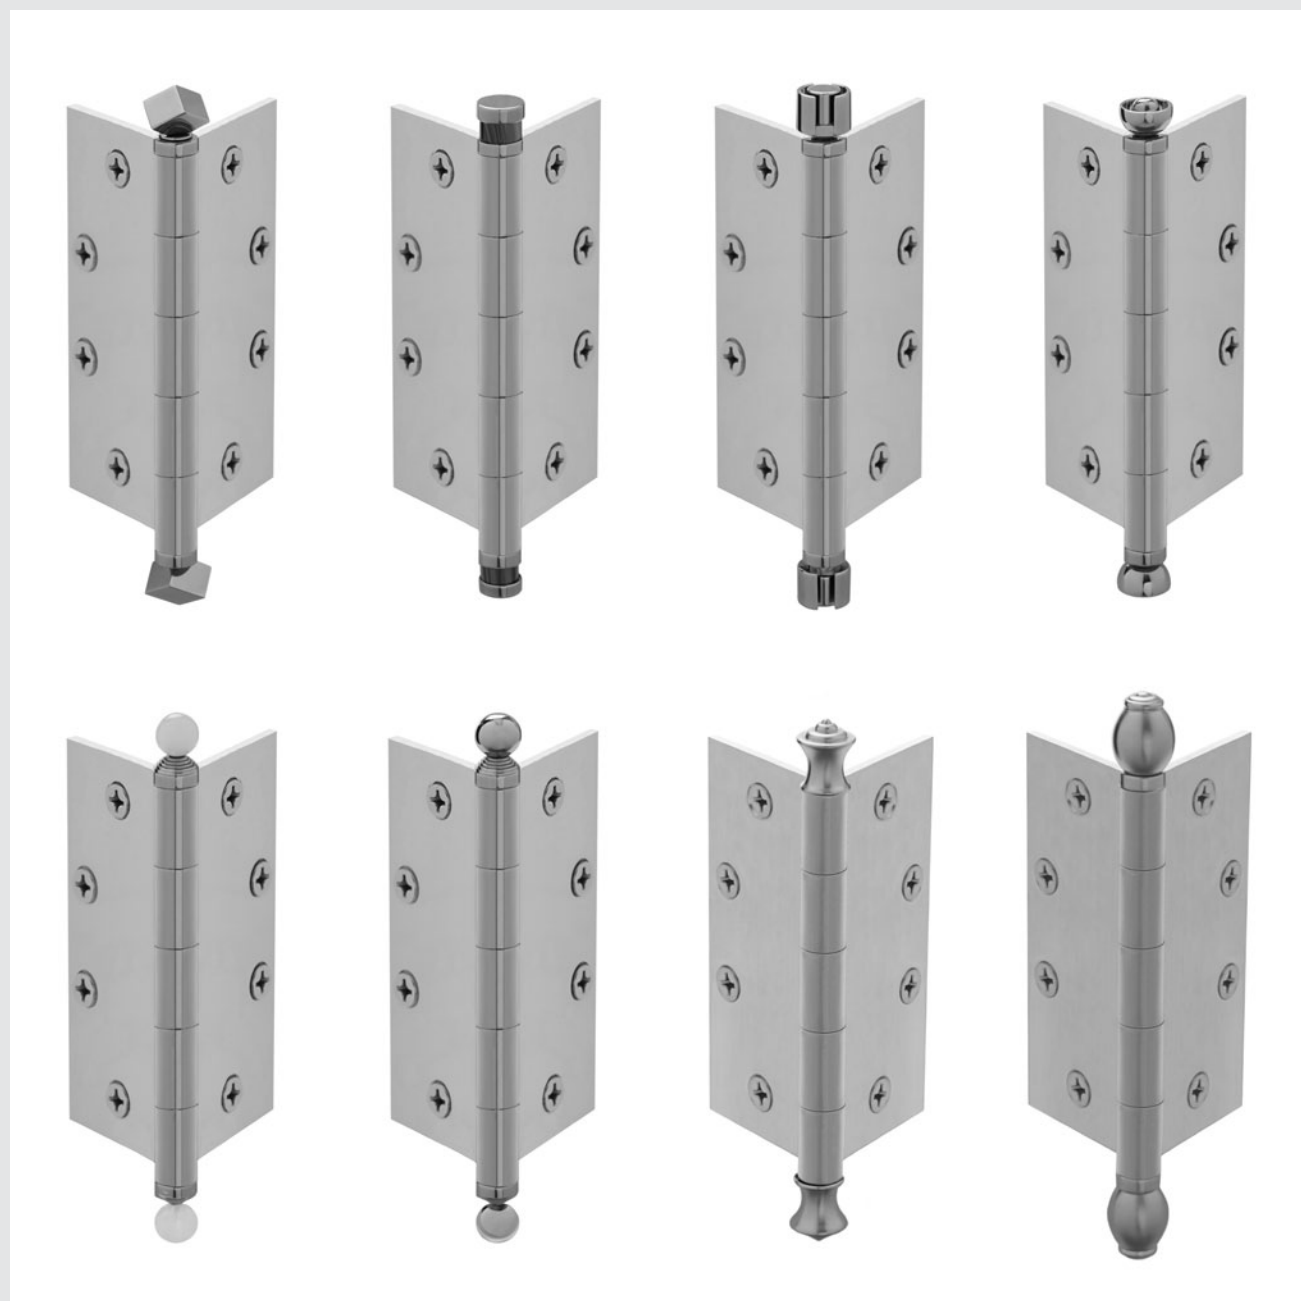

TOP

- **TANGENT FINIAL** // 1091-HFIN
- **SEMPRECIOS BARREL FINIAL** // 2000-HFIN-MALA
- **ECLIPSE FINIAL** // 2012-HFIN
- **SATURN FINIAL** // 2006-HFIN

BOTTOM

- **ONYX BALL FINIAL** // HFIN-BALL-WHOX
- **BALL FINIAL** // HFIN-BALL
- **GREY FINIAL** // 0031-HFIN
- **GREY SERIES I FINIAL** // 0006-HFIN

ALL FINIALS SHOWN ON BUTT HINGE // HINGE-DSB45