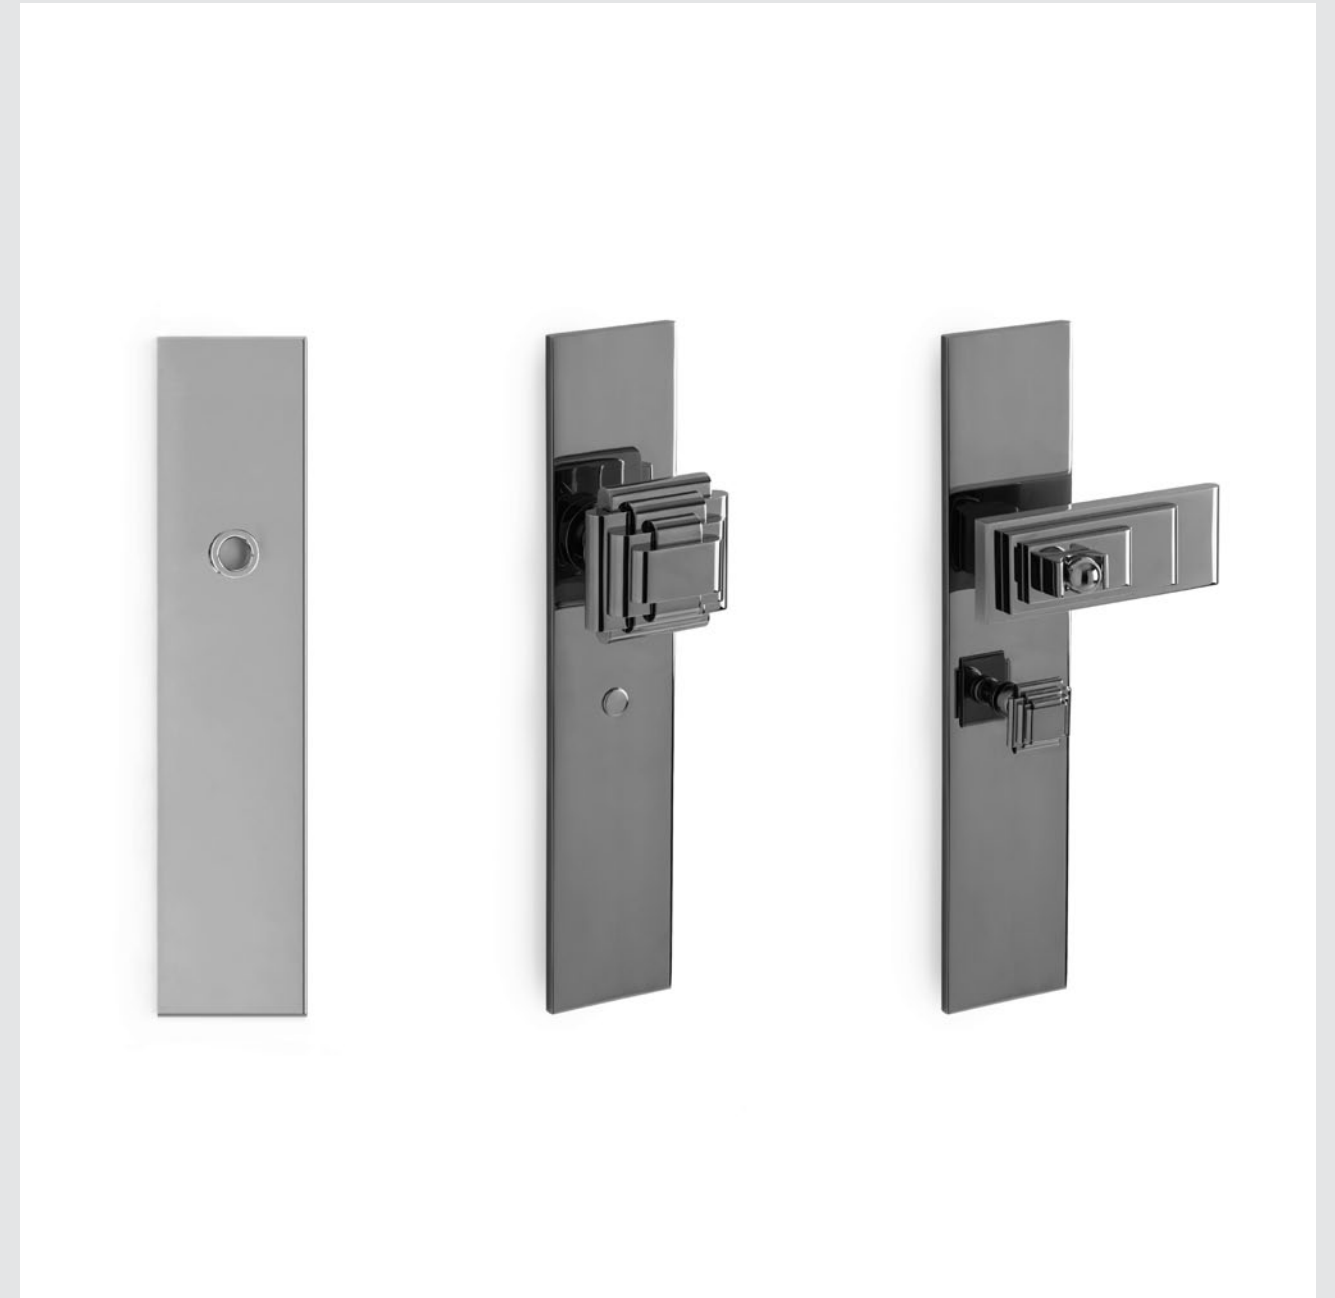

LEFT
MODERN ELONGATED 12" BACK PLATE // 2002BP-12

MIDDLE
MODERN ELONGATED 12" BACK PLATE // 2002BP-12
MOLECULE DOOR KNOB // 2005DOR
EMERGENCY RELEASE TRIM // 2915

RIGHT
MODERN ELONGATED 12" BACK PLATE // 2002BP-12
MOLECULE DOOR KNOB // 2005DOR
MOLECULE THUMB TURN // 2005A-TT