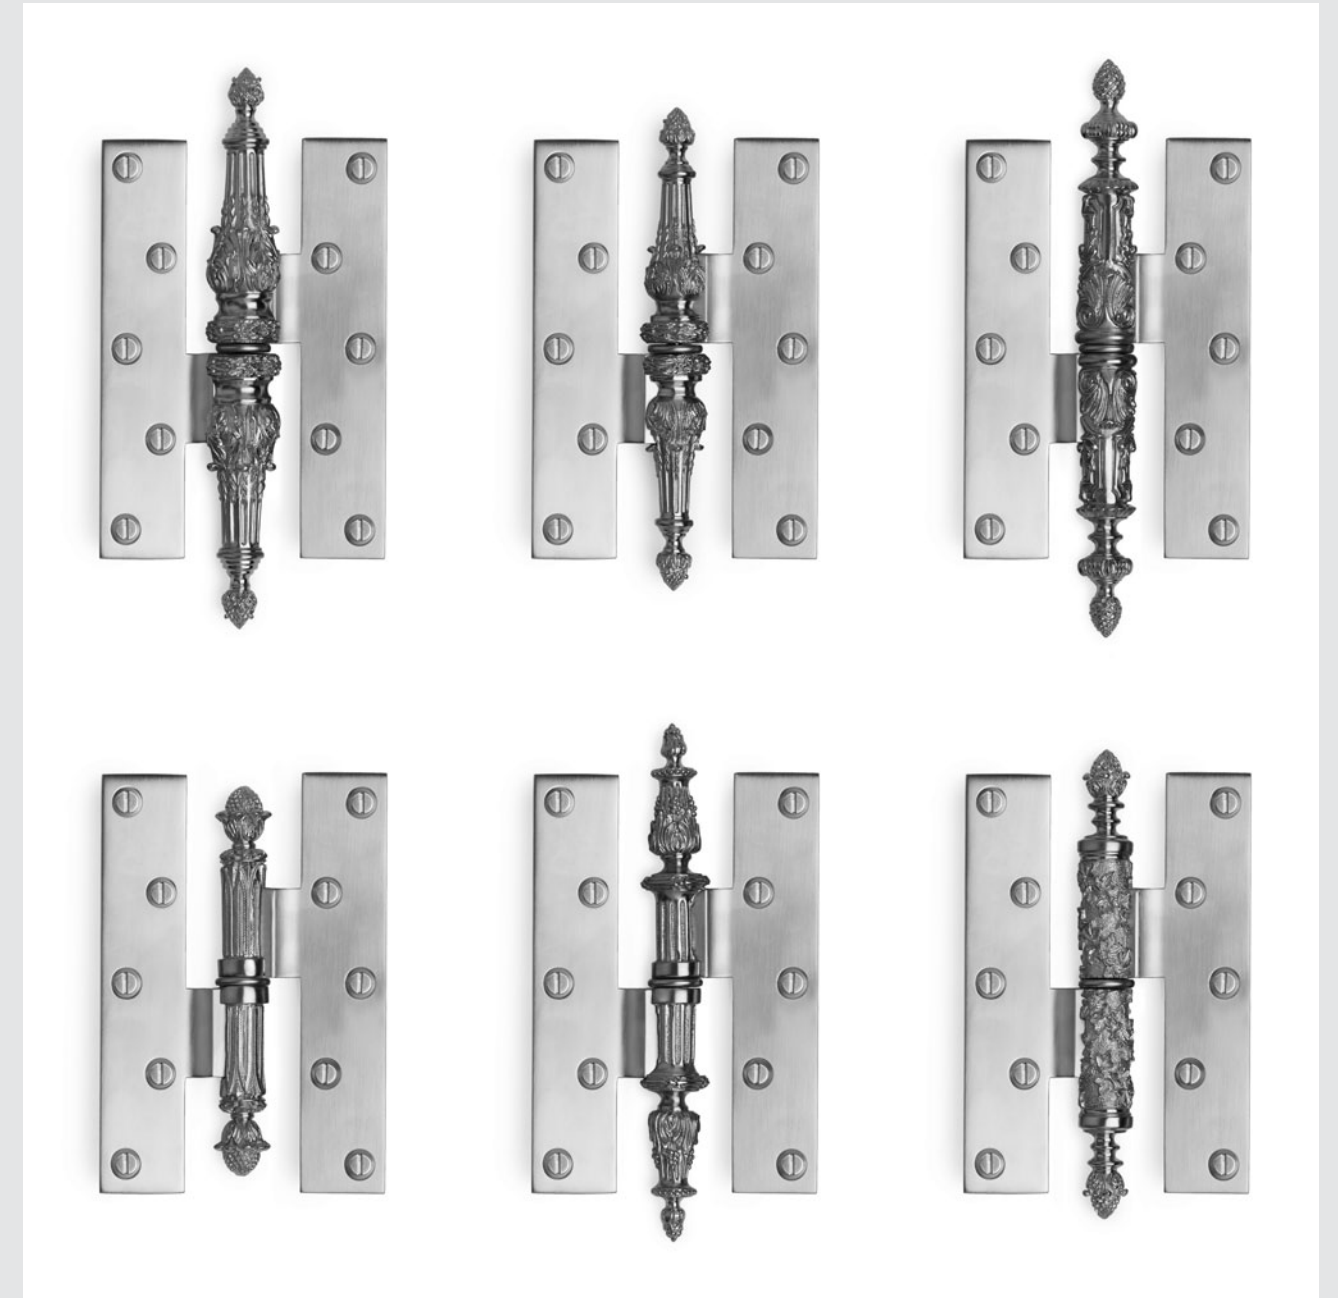

ACANTHUS HINGE // 1024-HNGE

BOTTOM

EMPIRE HINGE // 1025-HNGE

GARLAND II HINGE // 1014-HNGE

TOP

RENAISSANCE HINGE LARGE // 0096-8

RENAISSANCE HINGE SMALL // 0096-6

PINEAPPLE HINGE // 1006