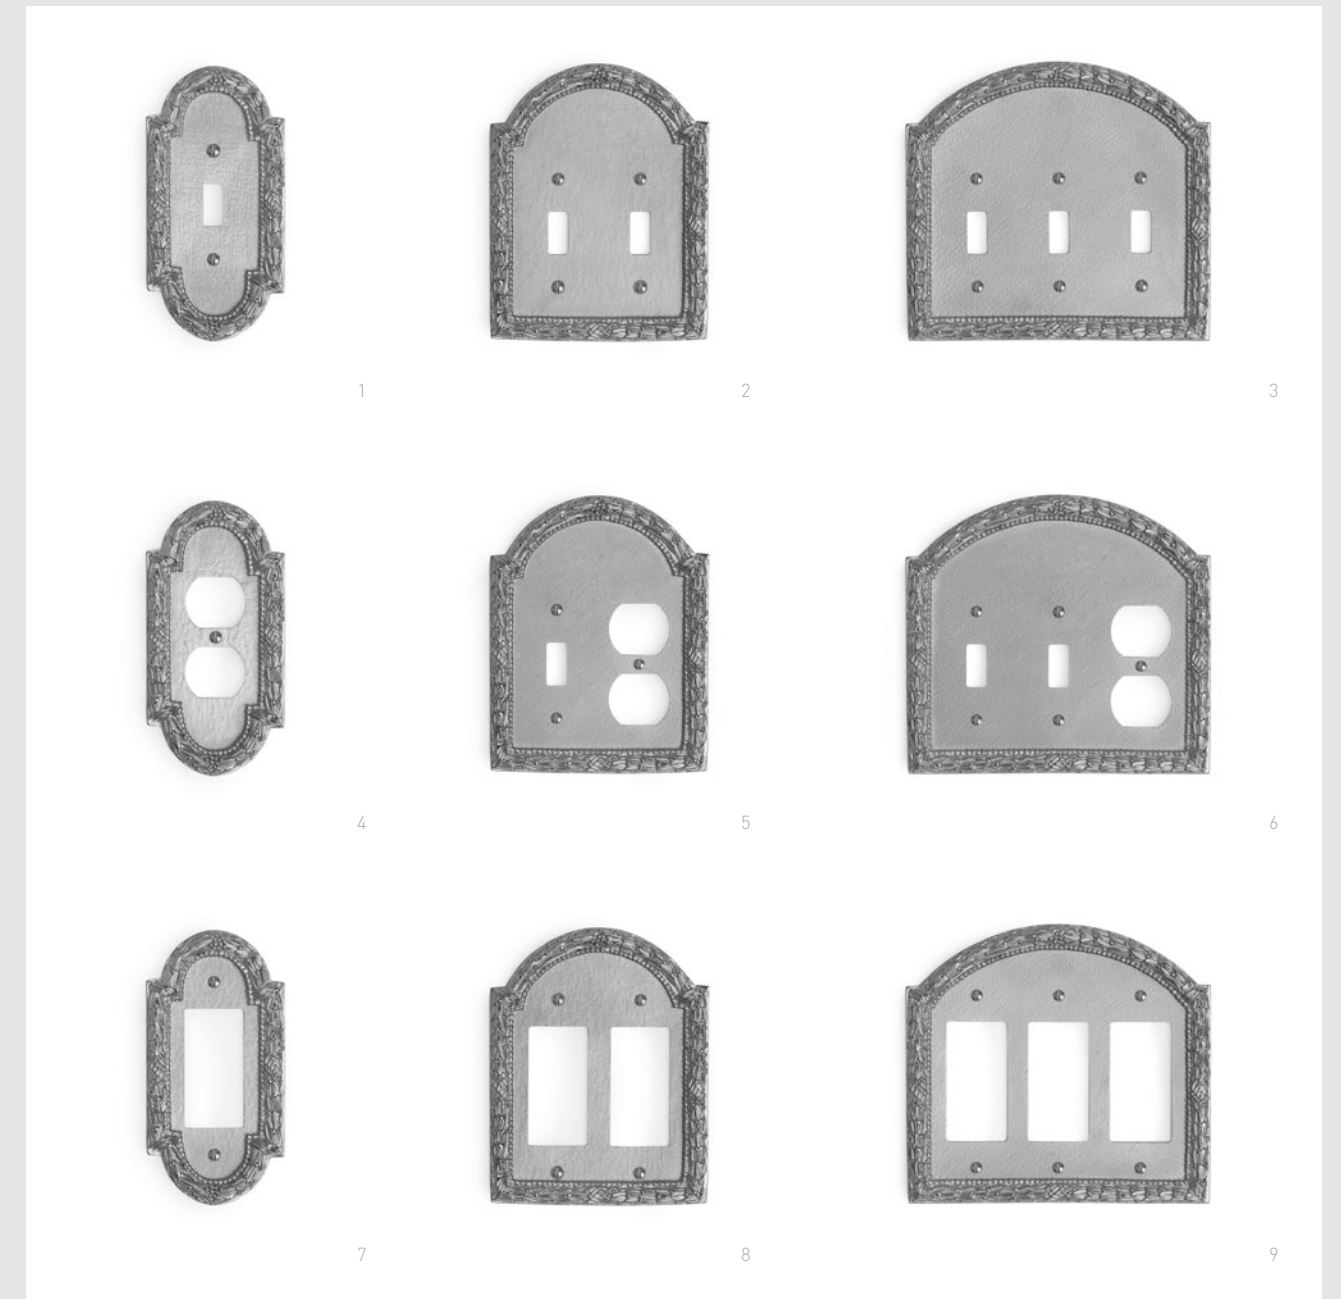

1. **RIBBON & REED SWITCH PLATE** // 0460-SWT
2. **RIBBON & REED DOUBLE SWITCH PLATE** // 0460D-SWT
3. **RIBBON & REED TRIPLE SWITCH PLATE** // 0460T-SWT
4. **RIBBON & REED DUPLEX PLUG PLATE** // 0460-PLG
5. **RIBBON & REED DOUBLE DUPLEX PLUG PLATE** // 0460D-PLG
6. **RIBBON & REED DOUBLE SWITCH AND DUPLEX PLUG PLATE** // 0460T-SWT-PLG
7. **RIBBON & REED DECORA/GFI PLATE** // 0460-DEC
8. **RIBBON & REED DOUBLE DECORA/GFI PLATE** // 0460D-DEC
9. **RIBBON & REED SWITCH AND DOUBLE DUPLEX PLUG PLATE** // 0460T-SWT-PLG-PLG

1. **ACANTHUS SWITCH PLATE** // 0459-SWT
2. **ACANTHUS DOUBLE SWITCH PLATE** // 0459D-SWT
3. **ACANTHUS TRIPLE SWITCH PLATE** // 0459T-SWT
4. **ACANTHUS DUPLEX PLUG PLATE** // 0459-PLG
5. **ACANTHUS SWITCH PLATE AND DUPLEX PLUG PLATE** // 0459D-SWT-PLG
6. **ACANTHUS DOUBLE SWITCH AND DUPLEX PLUG PLATE** // 0459T-SWT-PLG
7. **ACANTHUS DECORA/GFI PLATE** // 0459-DEC
8. **ACANTHUS DOUBLE DECORA/GFI PLATE** // 0459D-DEC
9. **ACANTHUS TRIPLE DECORA/GFI PLATE** // 0459T-DEC