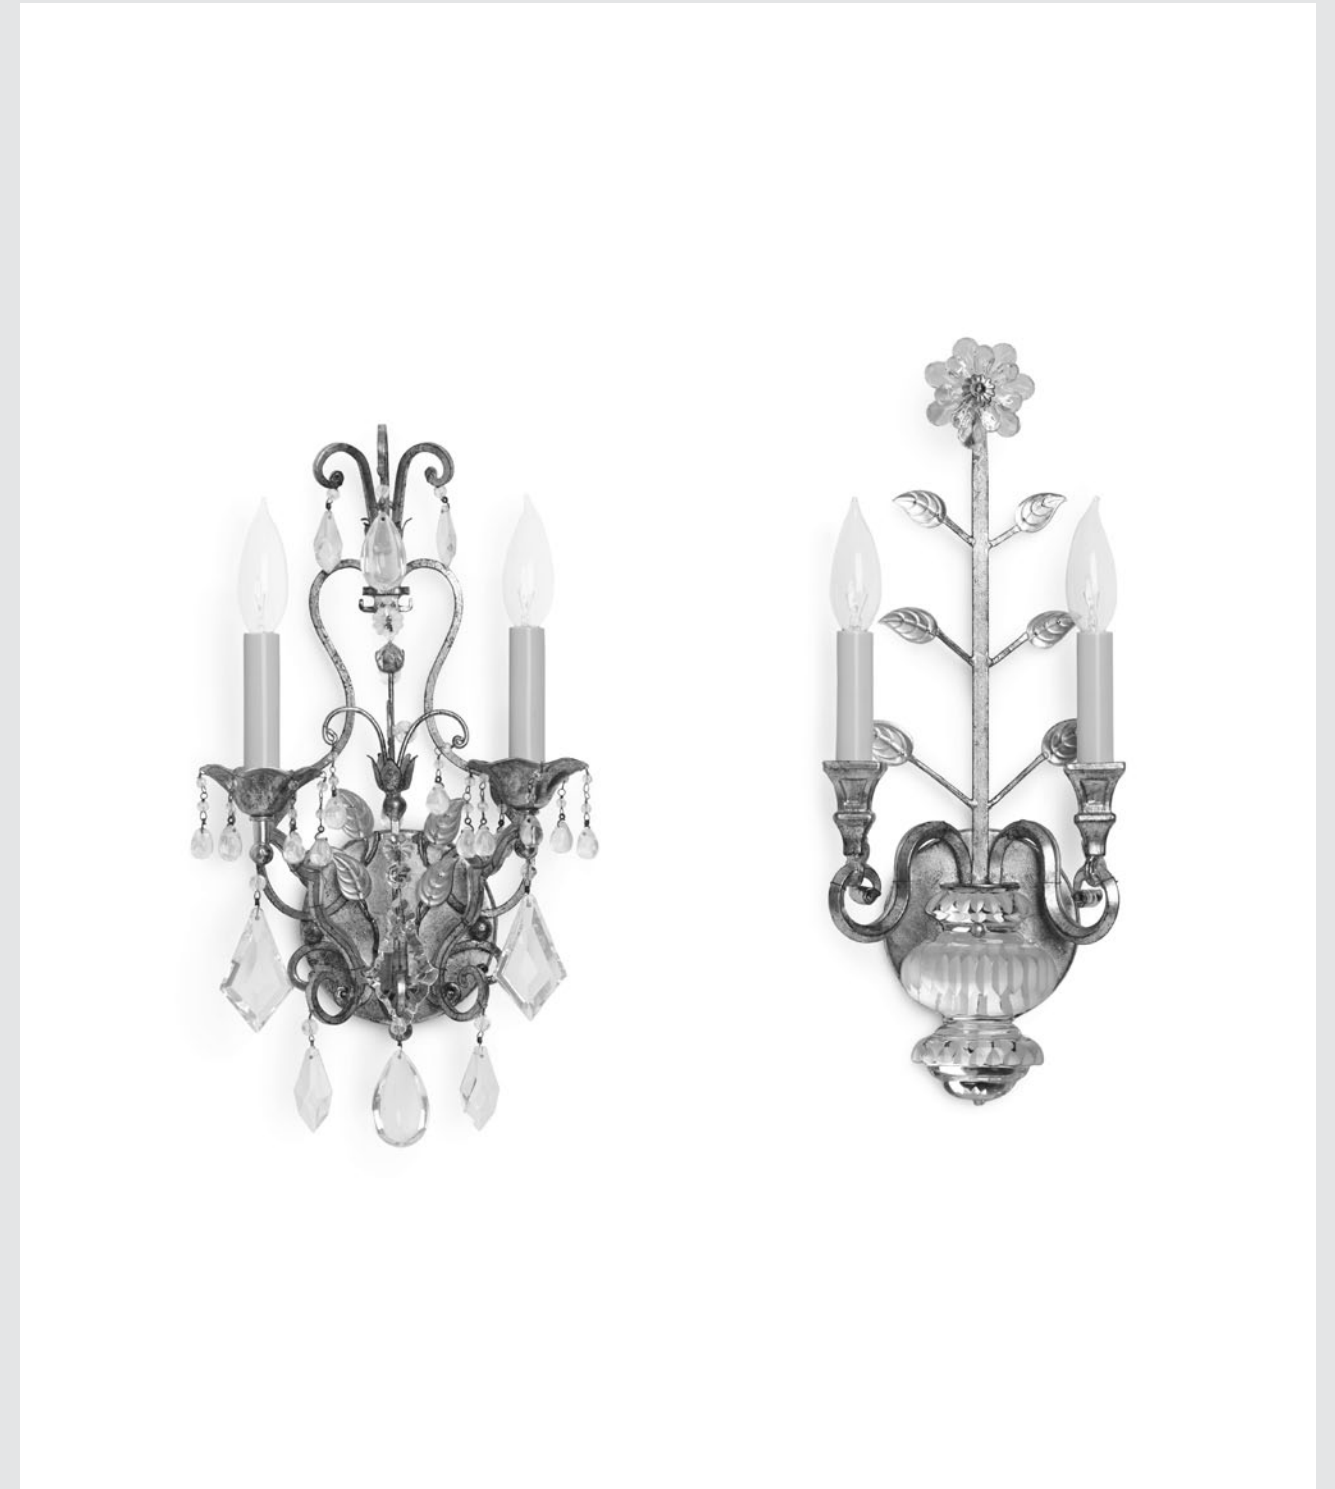

**GLOBE CRYSTAL BEADED CHAIN 10" PENDANT LIGHT** // 7110-PNDT-CHNS

ALSO AVAILABLE 8" AND 12" // 7108-PNDT-CHNS, 7112-PNDT-CHNS

TOP

**KNURLED CEILING LIGHT** // 7132

**KNURLED CRYSTAL PRISM CEILING LIGHT** // 7132-CRYS

LEFT  
**HARRISON SINGLE ARM SCONCE WITH CLEAR TUBE** // 7280SC-05-1ACG

RIGHT  
**HARRISON DOUBLE ARM SCONCE WITH CLEAR TUBES** // 7280SC-05-2ACG

RIBBON & REED SINGLE HORN SCONCE // 7212SC-1A

RIBBON & REED DOUBLE HORN SCONCE // 7212SC-2A

CLASSICAL SINGLE HORN SCONCE // 7232SC-1A

CLASSICAL DOUBLE HORN SCONCE // 7232SC-2A

TOP

**DOUBLE TULIP LIGHT** // 7116  
**CRYSTAL BEAD BULB COVER - EDISON** // 7165-ED

BOTTOM

**CRYSTAL LEAF LIGHT** // 7124  
**CRYSTAL BEAD BULB COVER - EDISON** // 7165-ED

LEFT

**SCROLL & CRYSTAL SCONCE** // 7117

RIGHT

**CRYSTAL FLOWER SCONCE** // 7139  
**CRYSTAL BEAD BULB COVER - CANDELABRA [NOT SHOWN]** // 7165-CAND

CRYSTAL SUNFLOWER SCONCE PAIR - LEFT AND RIGHT // 7141

CRYSTAL SUNFLOWER SCONCE // 7140