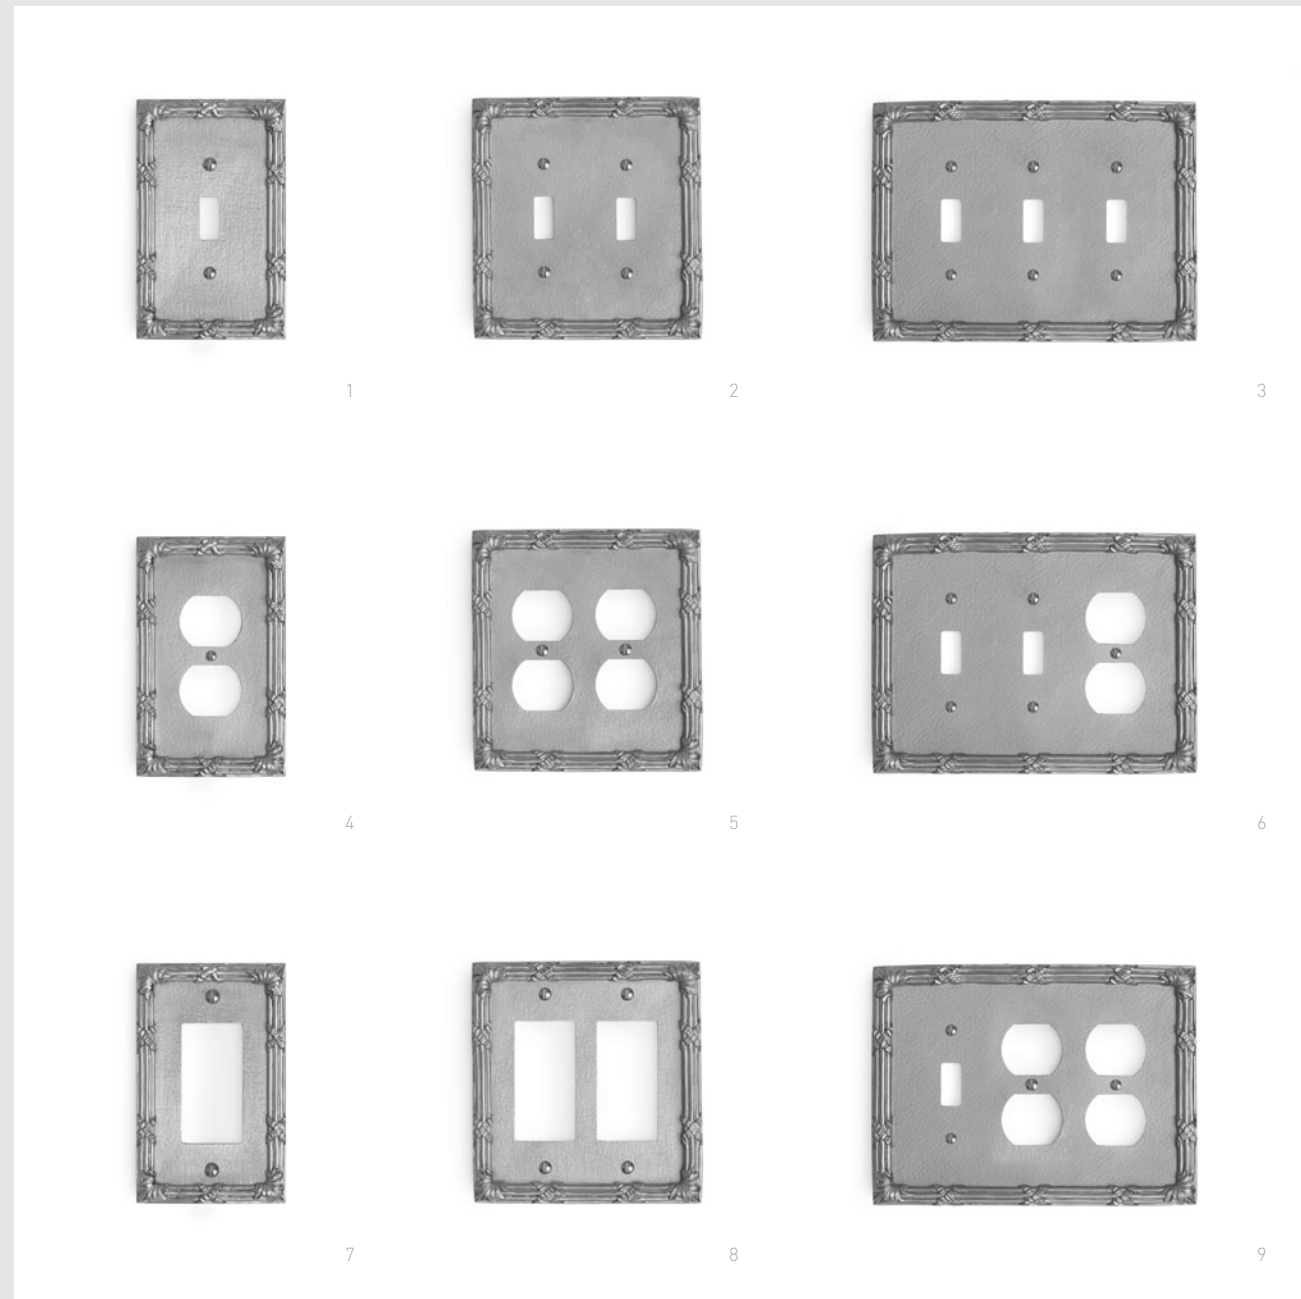

1. **RIBBON & REED SWITCH PLATE** // 0460-SWT
2. **RIBBON & REED DOUBLE SWITCH PLATE** // 0460D-SWT
3. **RIBBON & REED TRIPLE SWITCH PLATE** // 0460T-SWT
4. **RIBBON & REED DUPLEX PLUG PLATE** // 0460-PLG
5. **RIBBON & REED DOUBLE DUPLEX PLUG PLATE** // 0460D-PLG
6. **RIBBON & REED DOUBLE SWITCH AND DUPLEX PLUG PLATE** // 0460T-SWT-PLG
7. **RIBBON & REED DECORA/GFI PLATE** // 0460-DEC
8. **RIBBON & REED DOUBLE DECORA/GFI PLATE** // 0460D-DEC
9. **RIBBON & REED SWITCH AND DOUBLE DUPLEX PLUG PLATE** // 0460T-SWT-PLG-PLG

1. **ACANTHUS SWITCH PLATE** // 0459-SWT
2. **ACANTHUS DOUBLE SWITCH PLATE** // 0459D-SWT
3. **ACANTHUS TRIPLE SWITCH PLATE** // 0459T-SWT
4. **ACANTHUS DUPLEX PLUG PLATE** // 0459-PLG
5. **ACANTHUS SWITCH PLATE AND DUPLEX PLUG PLATE** // 0459D-SWT-PLG
6. **ACANTHUS DOUBLE SWITCH AND DUPLEX PLUG PLATE** // 0459T-SWT-PLG
7. **ACANTHUS DECORA/GFI PLATE** // 0459-DEC
8. **ACANTHUS DOUBLE DECORA/GFI PLATE** // 0459D-DEC
9. **ACANTHUS TRIPLE DECORA/GFI PLATE** // 0459T-DEC